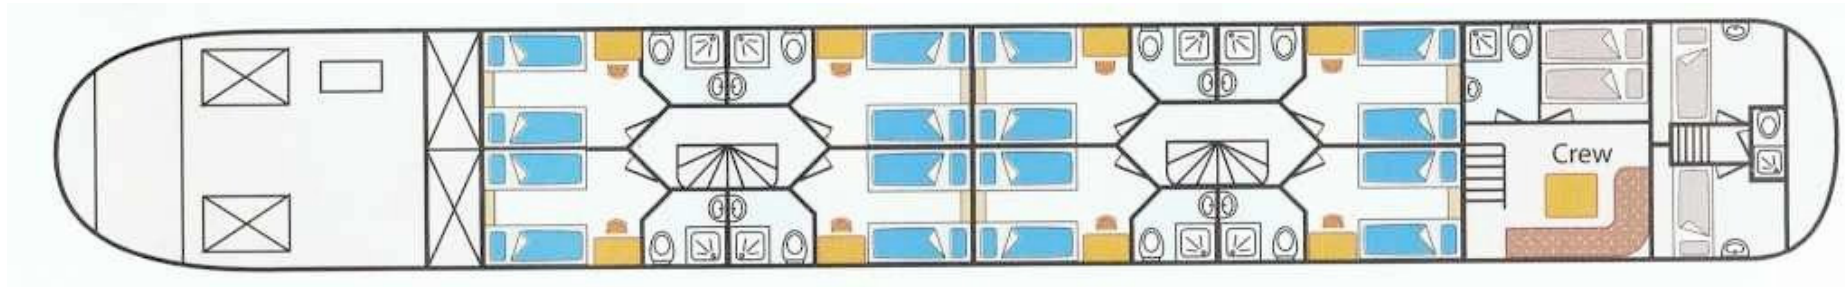

Parken in öffentlichen Parkhäusern/ auf öffentlichen Parkplätzen in der Nähe des Anlegers (keine Reservierungen möglich)

ca. 5-10 € pro Tag

Sackmann Fahrradreisen

Eckenerweg 20, 72336 Balingen, Deutschland

Tel. +49-(0) 74 33-96 75 322

www.sackmann-fahrradreisen.de

info@guido-sackmann.de