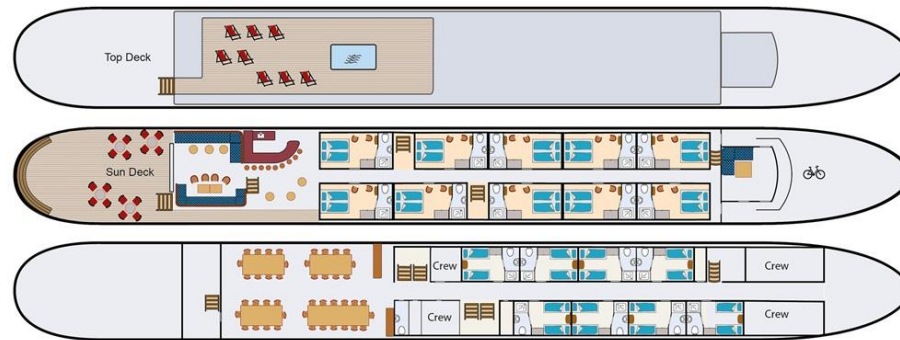

MS Magnifique IV

Sackmann Fahrradreisen
Eckenerweg 20, 72336 Balingen, Deutschland
Tel. +49-(0) 74 33-96 75 322
www.sackmann-fahrradreisen.de
info@guido-sackmann.de