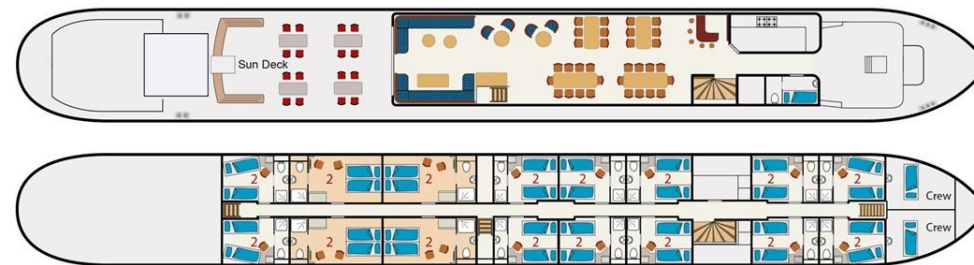

Zusatzkosten/-leistungen

Extra	Preis
bewachter Parkplatz am Stationsplein (Hauptbahnhof von Brügge)	ca. 5-7.- € pro Tag, keine Reservierung möglich; Fahrt vom Hauptbahnhof zur Anlegestelle mit dem Taxi: 15-25.- € (Stand: 2022)
Rücktransfer mit der Bahn von Amsterdam nach Brügge	ca. 40.- € pro Person (Stand: 2022)

MS Magnifique I