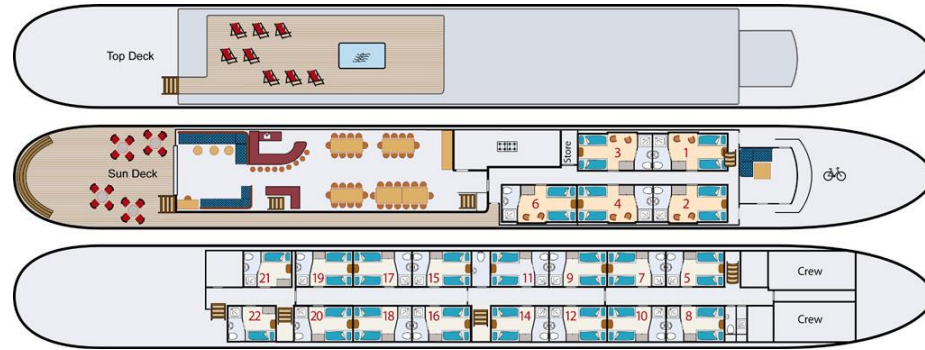

MS Magnifique IV

Sackmann Fahrradreisen
Eckenerweg 20, 72336 Balingen, Deutschland
Tel. +49-(0) 74 33-96 75 322
www.sackmann-fahrradreisen.de
info@guido-sackmann.de