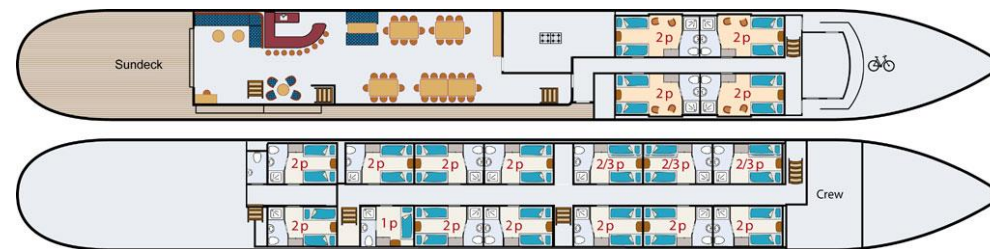

MS Magnifique II